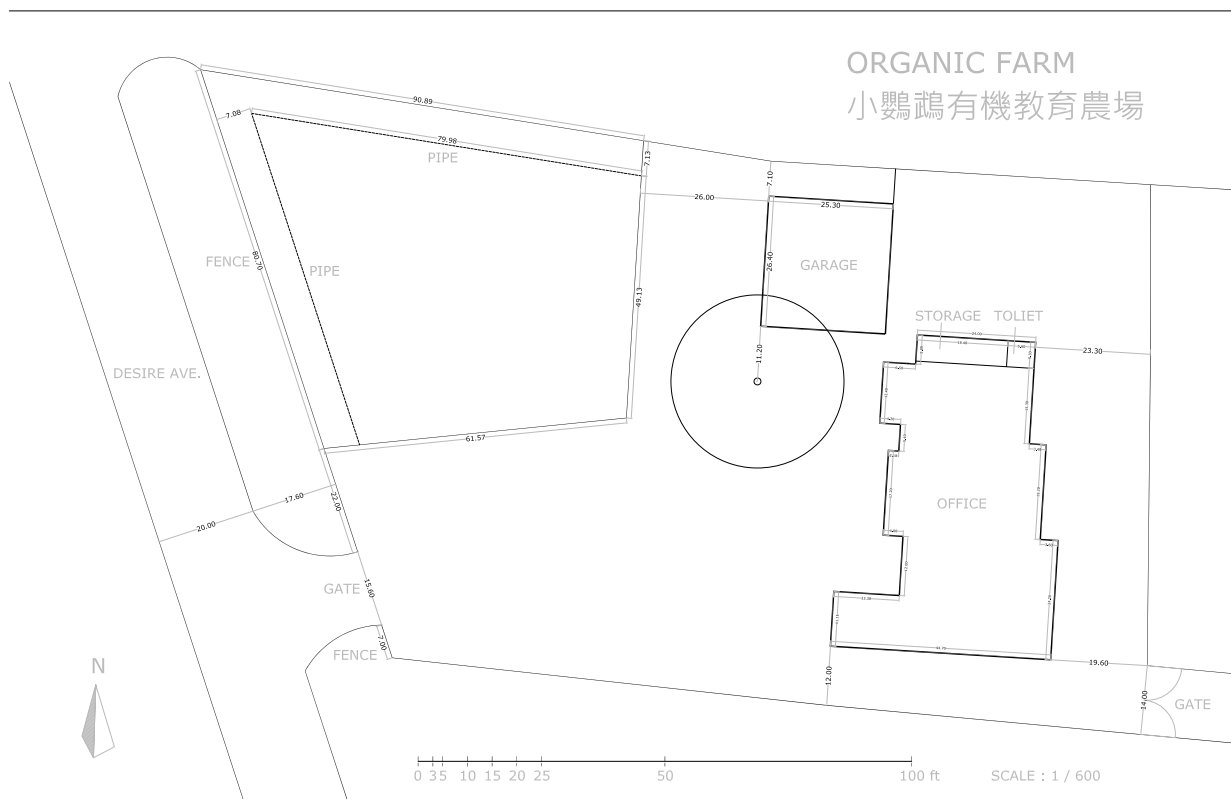

01.06 曜馨、亞明、霈璿及 William 測量了地形。曜馨熬夜畫了一個超級專業的圖，亞明再加上 design。

在這期間，Joey 把前面的地也整理了。
01.14 亞明和曜馨又根據圖回去劃線!

1/8 拜訪其他農場

1/13 繼續拜訪其他農場學習

我們也要蓋一個這樣的涼棚

忙碌的農夫
還是教導了
我們葉菜、
根莖、豆類
的三種作物
輪作方法。

誰說有機菜不大

- 真如老師說：有理念才能幸福！沒人、沒錢、我們有一顆鐵的心！
- 入行論云：困難不應退，皆由修力成。
- 師父說：只要我們不放棄，他會陪我們走完最後一程。
- 超級無敵霹靂隨喜大家！點點滴滴的努力全部供養師長回向無上菩提！